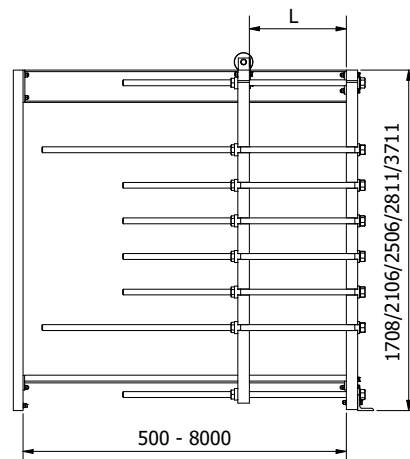

Mål i mm

Designtryk:

- Malet stativ: 1,0/1,6/2,5 MPa (145/232/362 PSI)

Konstruktion standarder:

- EN13445
- ASME afsnit VIII, Div. 1

Stativ:

- Malet stativ, RAL 5010 (fås også i andre farver)

Tilslutninger:

- DN 200/8" flange i kulstofstål, gummi foring eller beklædt med AISI 316 eller titanium
- I henhold til alle kendte standarder

Plade materiale:

- AISI 304/316 og titanium
- Andre materialer fås på forespørgsel

Pakninger:

- Vælg mellem Hang-on eller limet pakninger
- Materiale: NBR, EPDM og Viton
- Andre materialer fås på forespørgsel