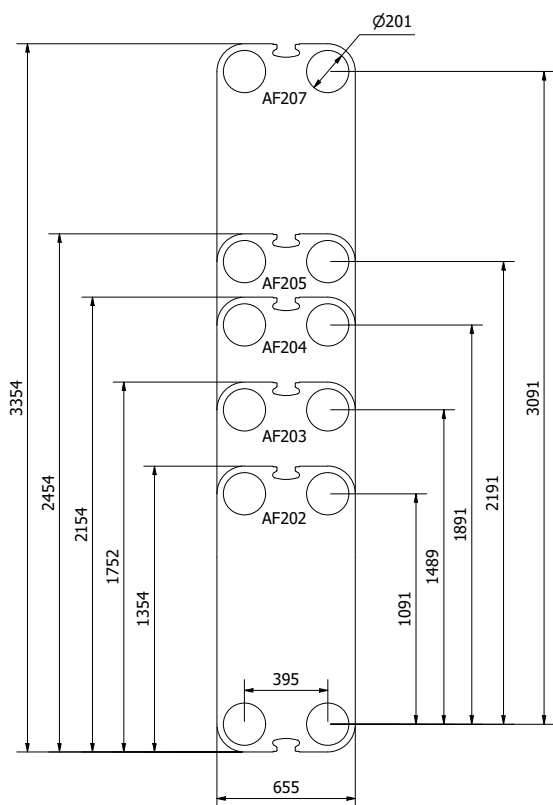

Mål i mm

Designtryk:

- Malet stativ: 1,0/1,6/2,5 MPa (145/232/362 PSI)

Konstruktion standarder:

- EN13445
- ASME afsnit VIII, Div. 1

Stativ:

- Malet stativ, RAL 5010 (fås også i andre farver)

Tilslutninger:

- DN 200/8" flange i kulstofstål, gummi foring eller beklædt med AISI 316 eller titanium
- I henhold til alle kendte standarder

Plade materiale:

- AISI 304/316 og titanium
- Andre materialer fås på forespørgsel

Pakninger:

- Vælg mellem Hang-on eller limet pakninger
- Materiale: NBR, EPDM og Viton
- Andre materialer fås på forespørgsel