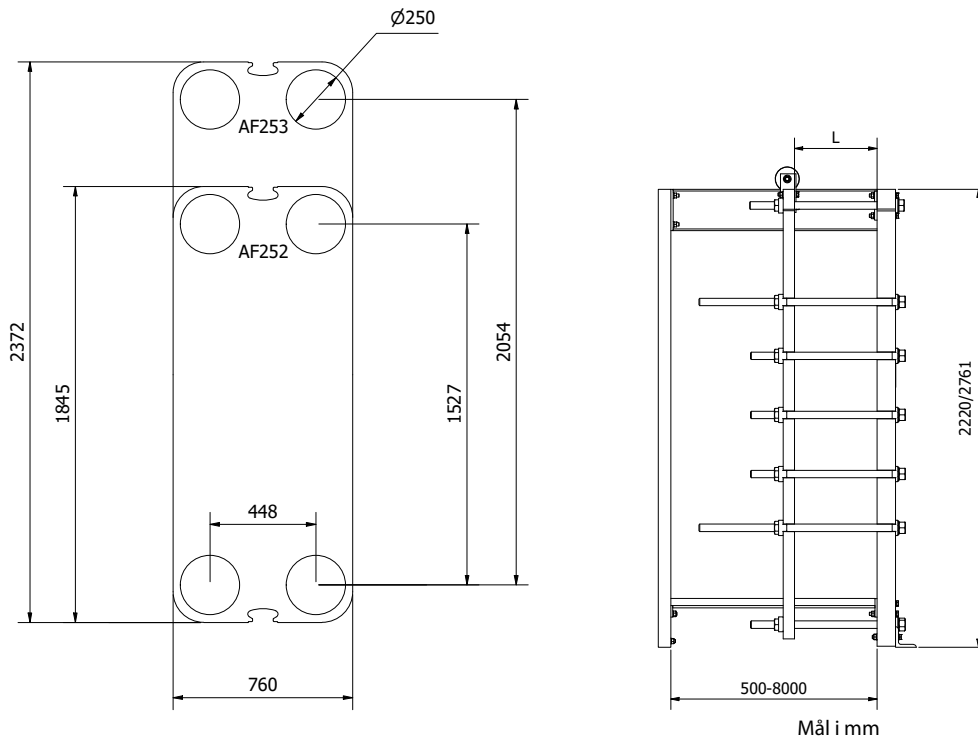

Designtryk:

- Malet stativ: 0,6/1,0/1,6/2,5 MPa (87/145/232/362 PSI)

Konstruktion standarder:

- EN13445
- ASME afsnit VIII, Div. 1

Stativ:

- Malet stativ, RAL 5010 (fås også i andre farver)

Tilslutninger:

- DN 250/10" flange i kulstofstål, gummi foring eller beklædt med AISI 316 eller titanium
- I henhold til alle kendte standarder

Plade materiale:

- AISI 304/316 og titanium
- Andre materialer fås på forespørgsel

Pakninger:

- Limfrit pakningssystem til forsegling
- Materiale: NBR, EPDM og Viton
- Andre materialer fås på forespørgsel

Tilbehør:

- Drypbakke
- Isoleringskappe
- Skærmlade
- Spænde nøgle
- Monterings fødder